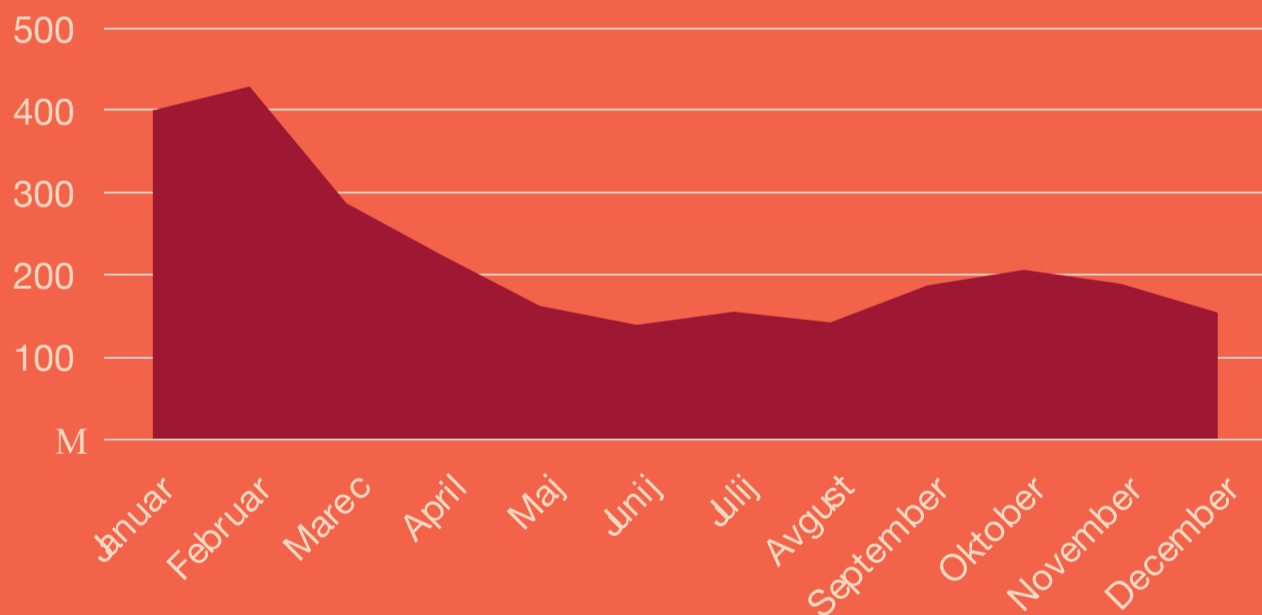

STATISTIKA VLOMOV V SLOVENIJI

V letu 2020 je bilo obravnavanih **2.763** vlomov v stanovanjske in počitniške hiše ali stanovanja v bloku.

Več kot **65 %** je bilo vlomov v stanovanjske hiše znotraj naselja.

Mesec z največ obravnavanimi vlomi v 2020 je bil **februar.**

26 % vlomov je bilo na območju PU Ljubljana.

NAJBOLJŠE ZAVAROVANJE JE TVOJE RAVNANJE