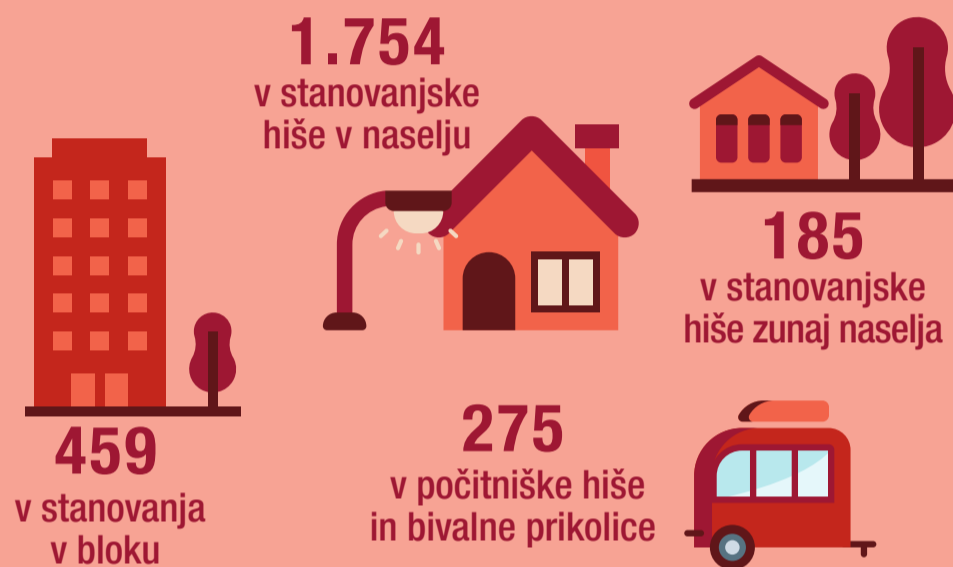

STATISTIKA VLOMOV V SLOVENIJI

V letu 2020 je bilo obravnavanih **2.763** vlomov v stanovanjske in počitniške hiše ali stanovanja v bloku.

Več kot **65 %** je bilo vlomov v stanovanjske hiše znotraj naselja.

Mesec z največ obravnavanimi vlomi v 2020 je bil **februar.**

26 % vlomov je bilo na območju PU Ljubljana.

NAJBOLJŠE ZAVAROVANJE JE TVOJE RAVNANJE