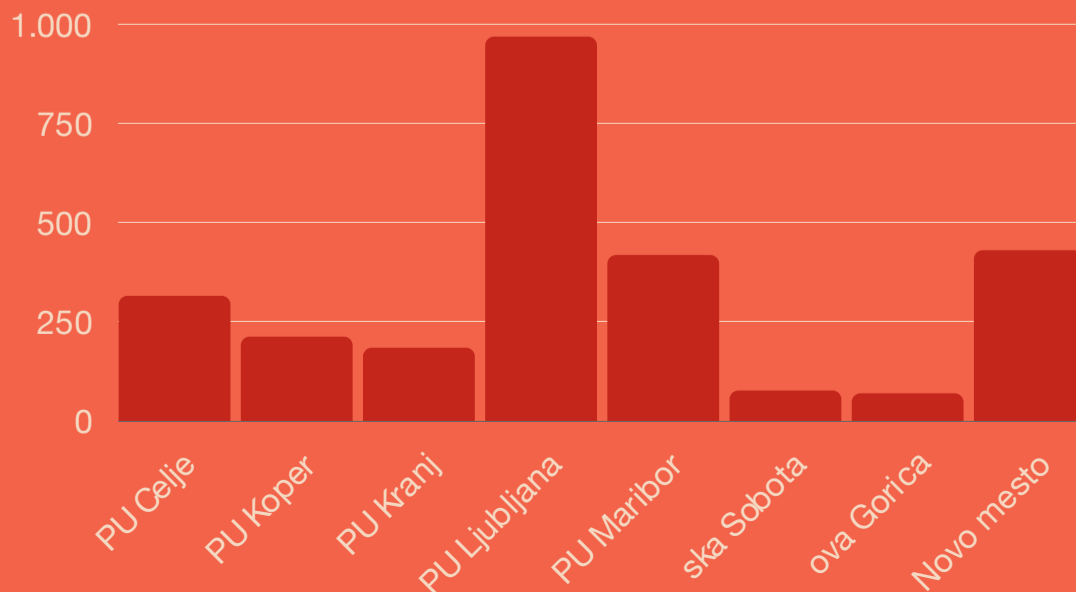

STATISTIKA VLOMOV V SLOVENIJI

V letu 2020 je bilo obravnavanih **2.763** vlomov v stanovanjske in počitniške hiše ali stanovanja v bloku.

Več kot **65 %** je bilo vlomov v stanovanjske hiše znotraj naselja.

Mesec z največ obravnavanimi vlomi v 2020 je bil **februar.**

26 % vlomov je bilo na območju PU Ljubljana.

NAJBOLJŠE ZAVAROVANJE JE TVOJE RAVNANJE